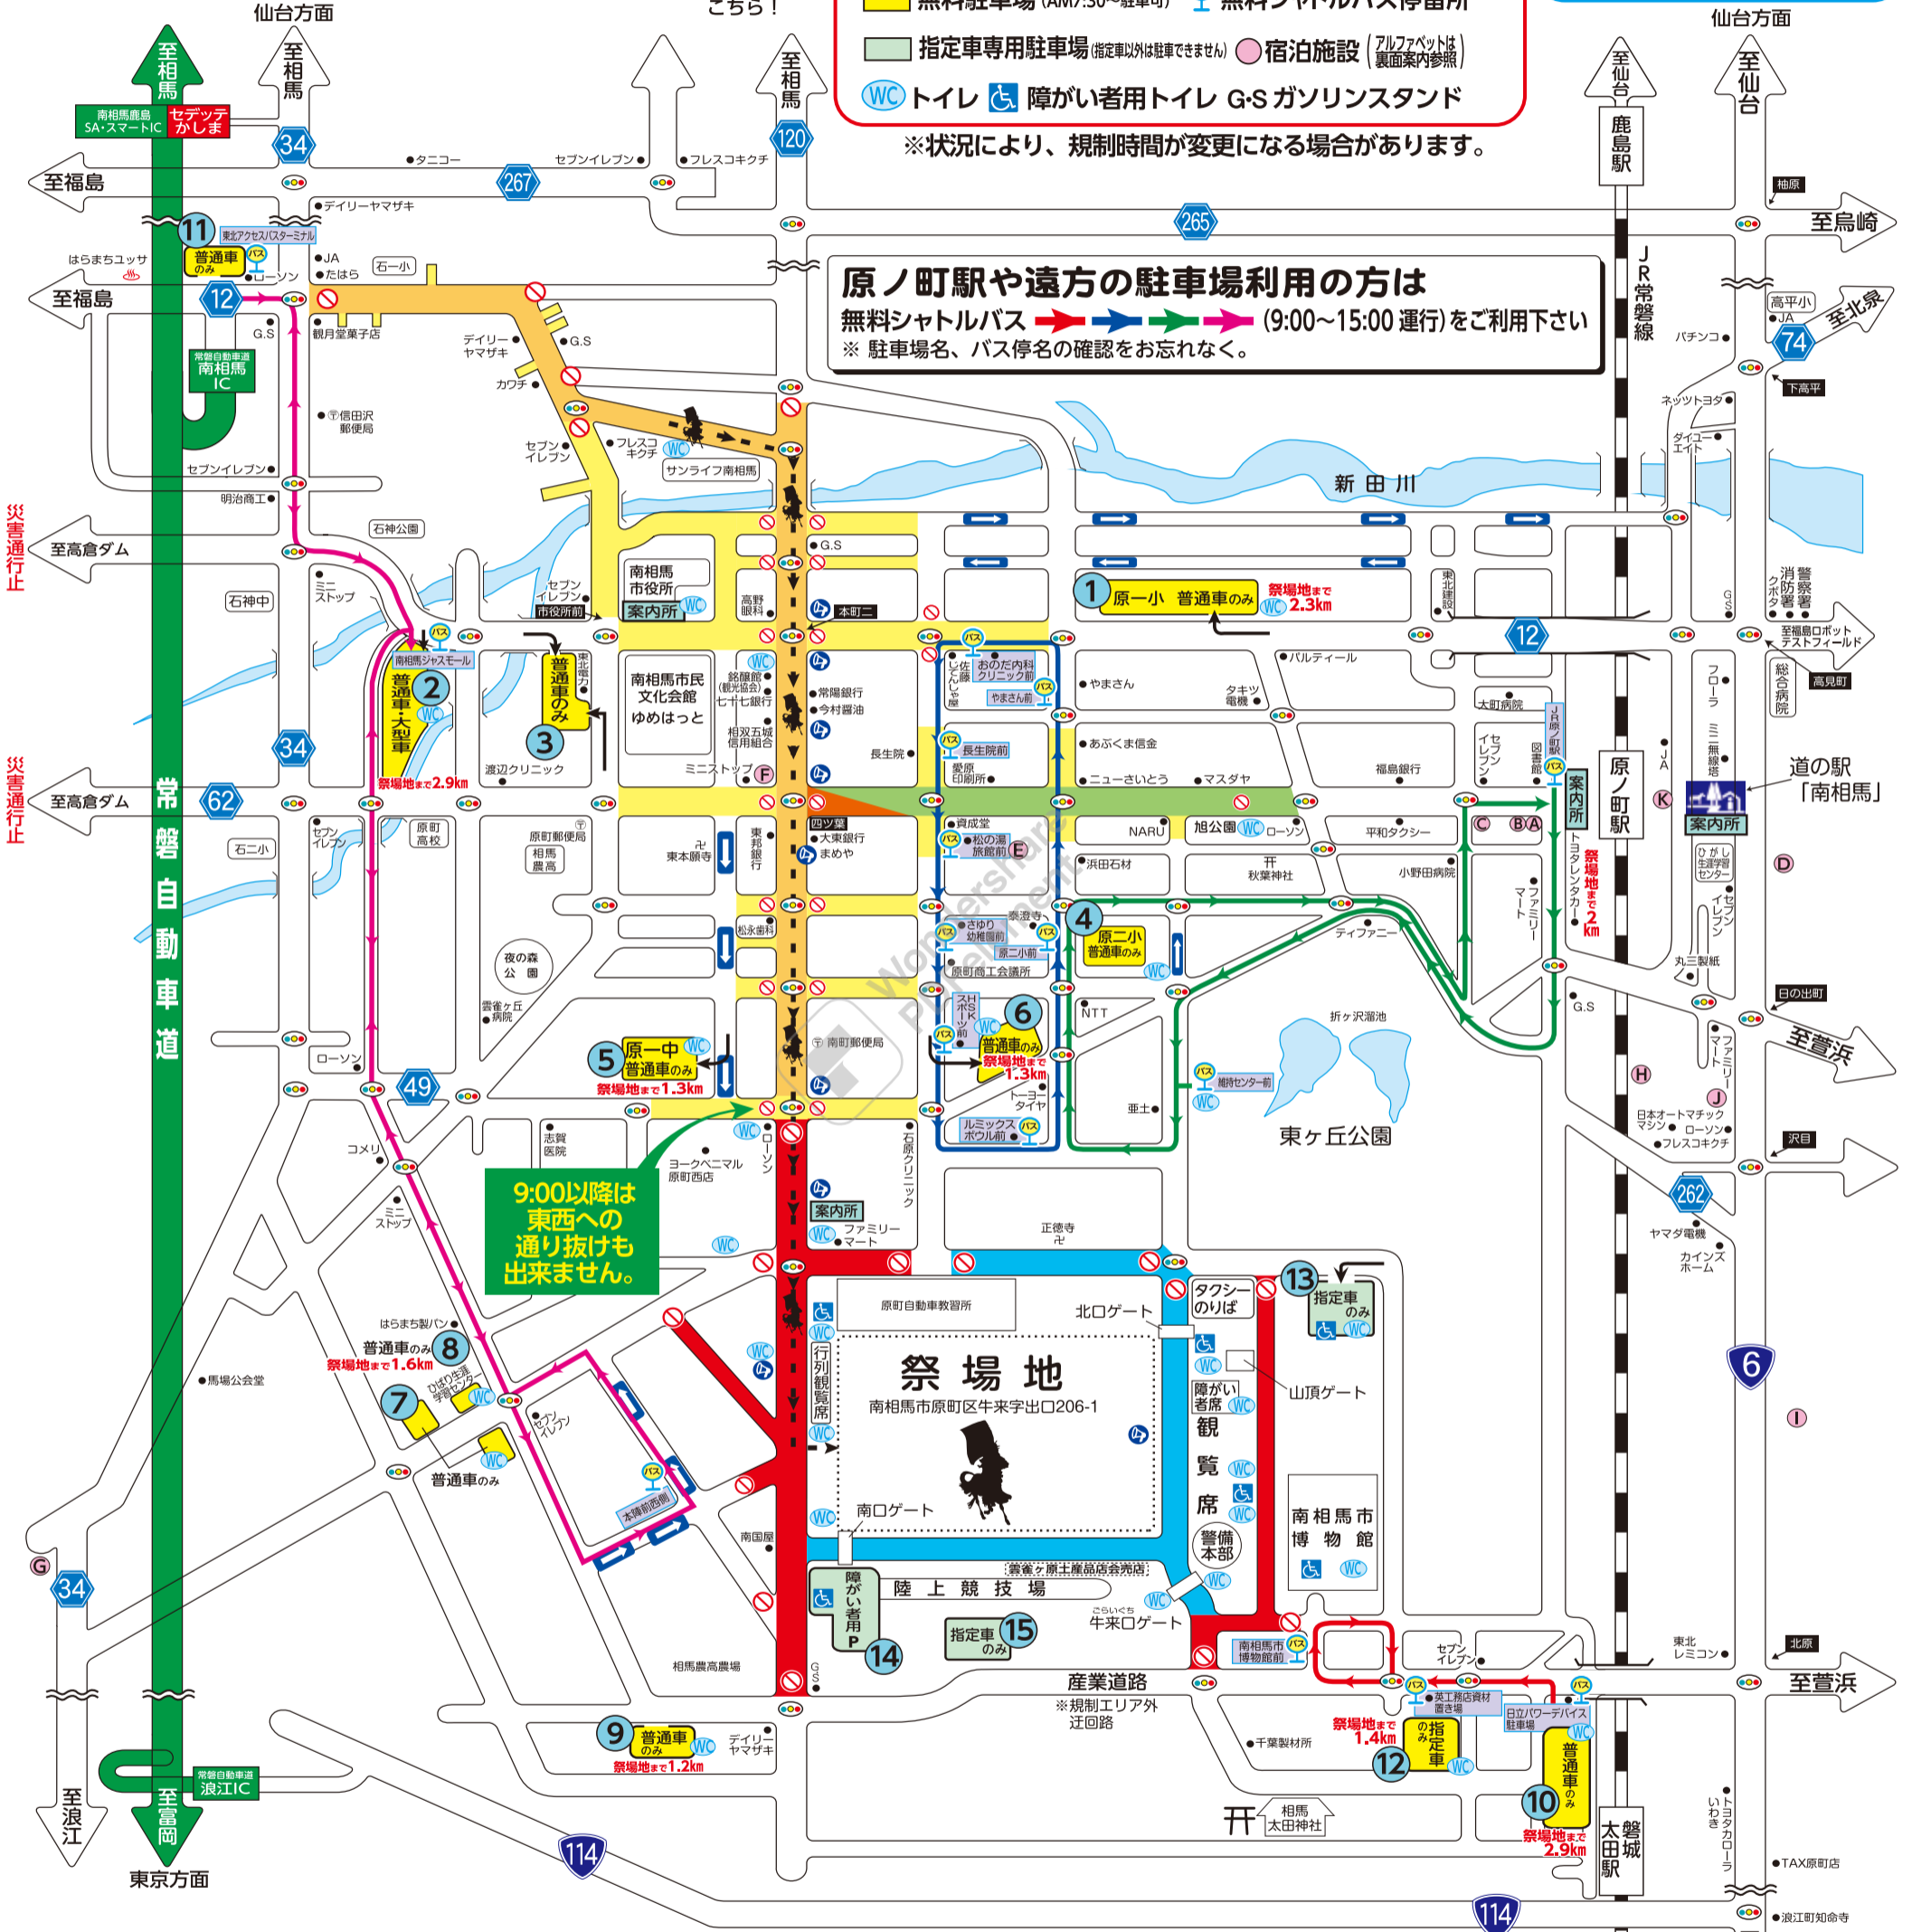

7月30日(日) 相馬野馬追交通案内・駐車場案内

行事日程

- ・騎馬武者行列 (午前9時30分開始、サンライフ南相馬→祭場地)
- ・甲冑競馬 (正午開始、祭場地)
- ・神旗争奪戦 (午後1時開始、祭場地)

相馬野馬追案内放送 をしています。ぜひお聞き下さい。

ホームページはこちら！

全域駐車禁止

車 両 ■ 8:30~16:00 ■ 8:00~12:00
 通行禁止 ■ 7:00~16:00 ■ 8:00~8:30

--- 騎馬行列路 ◀ 一方通行 ⓧ 車両通行止

■ 無料駐車場 (AM7:30~駐車可) ■ 無料シャトルバス停留所
 ■ 指定車専用駐車場 (指定車以外は駐車できません) ● 宿泊施設 (アルファベットは裏面案内参照)
 ● WC トイレ ♿ 障がい者用トイレ G-S ガソリンスタンド

※状況により、規制時間が変更になる場合があります。

車両通行制限

■ 8:00~12:00
 ■ 8:30~12:00

※通行禁止ではありませんが、車両通行禁止区域への通り抜けは出来ません。

原ノ町駅や遠方の駐車場利用の方は
 無料シャトルバス (9:00~15:00 運行) をご利用下さい
 ※ 駐車場名、バス停名の確認をお忘れなく。

9:00以降は
 東西への
 通り抜けも
 出来ません。

無料駐車場

No.	名称	住所	祭場地までの距離(km)	徒歩での目安時間(分)	駐車可能台数(台)	備考
①	原町第一小学校	南相馬市原町区東町2-66	2.3	30	240※	普通車
②	南相馬ジャスモール	南相馬市原町区大木戸字金場77	2.9	36	700	普通車大型
③	文化センター跡地	南相馬市原町区三島町2-45	2.5	32	300	普通車
④	原町第二小学校	南相馬市原町区橋本町1-101	1.5	19	75	普通車
⑤	原町第一中学校	南相馬市原町区南町3-23	1.3	17	80	普通車
⑥	東北電力原町火力アパート	南相馬市原町区橋本町2-40-1	1.3	17	280	普通車
⑦	創価学会原町文化会館	南相馬市原町区本陣前3-405	1.5	19	90	普通車
⑧	ひばり生涯学習センター	南相馬市原町区本陣前3-60-2	1.6	20	55	普通車
⑨	原町陣ヶ崎公園墓地	南相馬市原町区上太田字陣ヶ崎612	1.2	14	150	普通車
⑩	日立パワーデバイス	南相馬市原町区下太田字小原20	2.9	37	360	普通車
⑪	東北アクセス	南相馬市原町区深野字庚塚346-1	6.4	80	160	普通車

指定車専用駐車場 (指定車以外は駐車できませんのでご注意ください)

No.	名称	住所	祭場地までの距離(km)	徒歩での目安時間(分)
⑫	英工務店資材置き場	南相馬市原町区牛来字石橋114-3	1.4	18
⑬	東ヶ丘公園	南相馬市原町区牛来字出口148	0.7	8
⑭	陸上競技場	南相馬市原町区中太田字天狗田96-1	0.7	8
⑮	西武商事	南相馬市原町区中太田字天狗田94-4	0.8	10